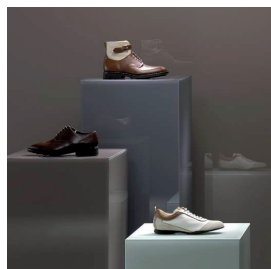

Laat je inspireren!

LACOBEL®

Lacobel

GSWB heeft als glasgroothandel Lacobel in haar assortiment.

Lacobel is blank float glas, dat aan één zijde voorzien is van een laklaag van hoge kwaliteit. Deze laklaag is, ter bescherming, altijd aan de achterkant van het glas gepositioneerd. Hierdoor is Lacobel minder gevoelig voor vlekken en krassen en verzekert daarmee dat het zijn kleur en glans behoudt.

Lacobel kleuren

Het Lacobel gamma bestaat uit 25 kleuren waardoor er voor iedere situatie wel een toepassing van Lacobel mogelijk is. Op bijgevoegde folder vindt u de kleuren die GSWB op voorraad heeft staan.

Lacobel Safe

Indien gewenst kan de Lacobel beglazing bovendien voorzien worden van een veiligheidsfolie aan de rugzijde, de Safe-veiligheidslaag. Deze folie biedt het glas een mechanische versterking en in bepaalde inbouwsituaties ook bescherming tegen krassen en vocht. Een groot voordeel wanneer het glas als sanitairbeglazing of in keukens toegepast wordt. Mocht het glas breken, dan blijven de scherven aan de folie kleven. Verwondingen of beschadigingen worden zo voorkomen.

Toepassingen

Lacobel is alleen geschikt voor binnentoepassingen en biedt hierdoor voor de meubelindustrie, interieurdecoratie en winkelinrichting tal van designoplossingen.

GLASGROEP SPLIET & DE WAAL BUCHSBAUM B.V.

◆ GSWB Utrecht
◆ GSWB Lopik
◆ GSWB Assen

◆ Briljantlaan 9
◆ 2e Industrieweg 6
◆ Amerikaweg 11

◆ 3523 CD Utrecht
◆ 3411 ME Lopik
◆ 9407 TJ Assen

◆ Tel. +31(0) 30-2511966
◆ Tel. +31(0) 348-484300
◆ Tel. +31(0) 592-343341

◆ Fax +31(0) 30-2523184
◆ Fax +31(0) 348-553554
◆ Fax +31(0) 592-372176

◆ utrecht@gswb.nl
◆ lopik@gswb.nl
◆ assen@gswb.nl