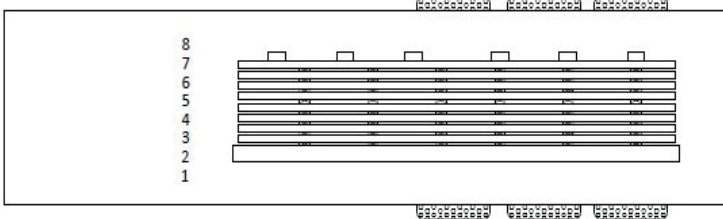

1. _____	6. _____
2. _____	7. _____
3. _____	8. _____
4. _____	9. _____
5. _____	10. _____

☐ L-bok PLF 6000x3210 mm