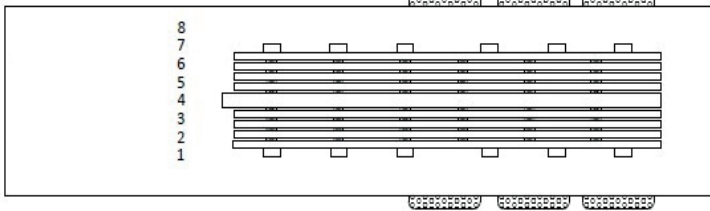

Bestelformulier levering innloader PLF

Afmetingen 6000 x 3210 mm

Bedrijfsnaam: _____
Contactpersoon: _____
Afleveradres: _____
Gewenste afleverdatum: _____
Referentie: _____

Gelieve aan te vinken op welk type bok er geladen moet worden en hoe de belading uitgevoerd dient te worden. Graag na het invullen dit formulier z.s.m. aan ons retour sturen via: verkoop@cura-glass.nl. Alvast hartelijk bedankt voor uw bestelling.

☐ A-bok PLF 6000x3210 mm